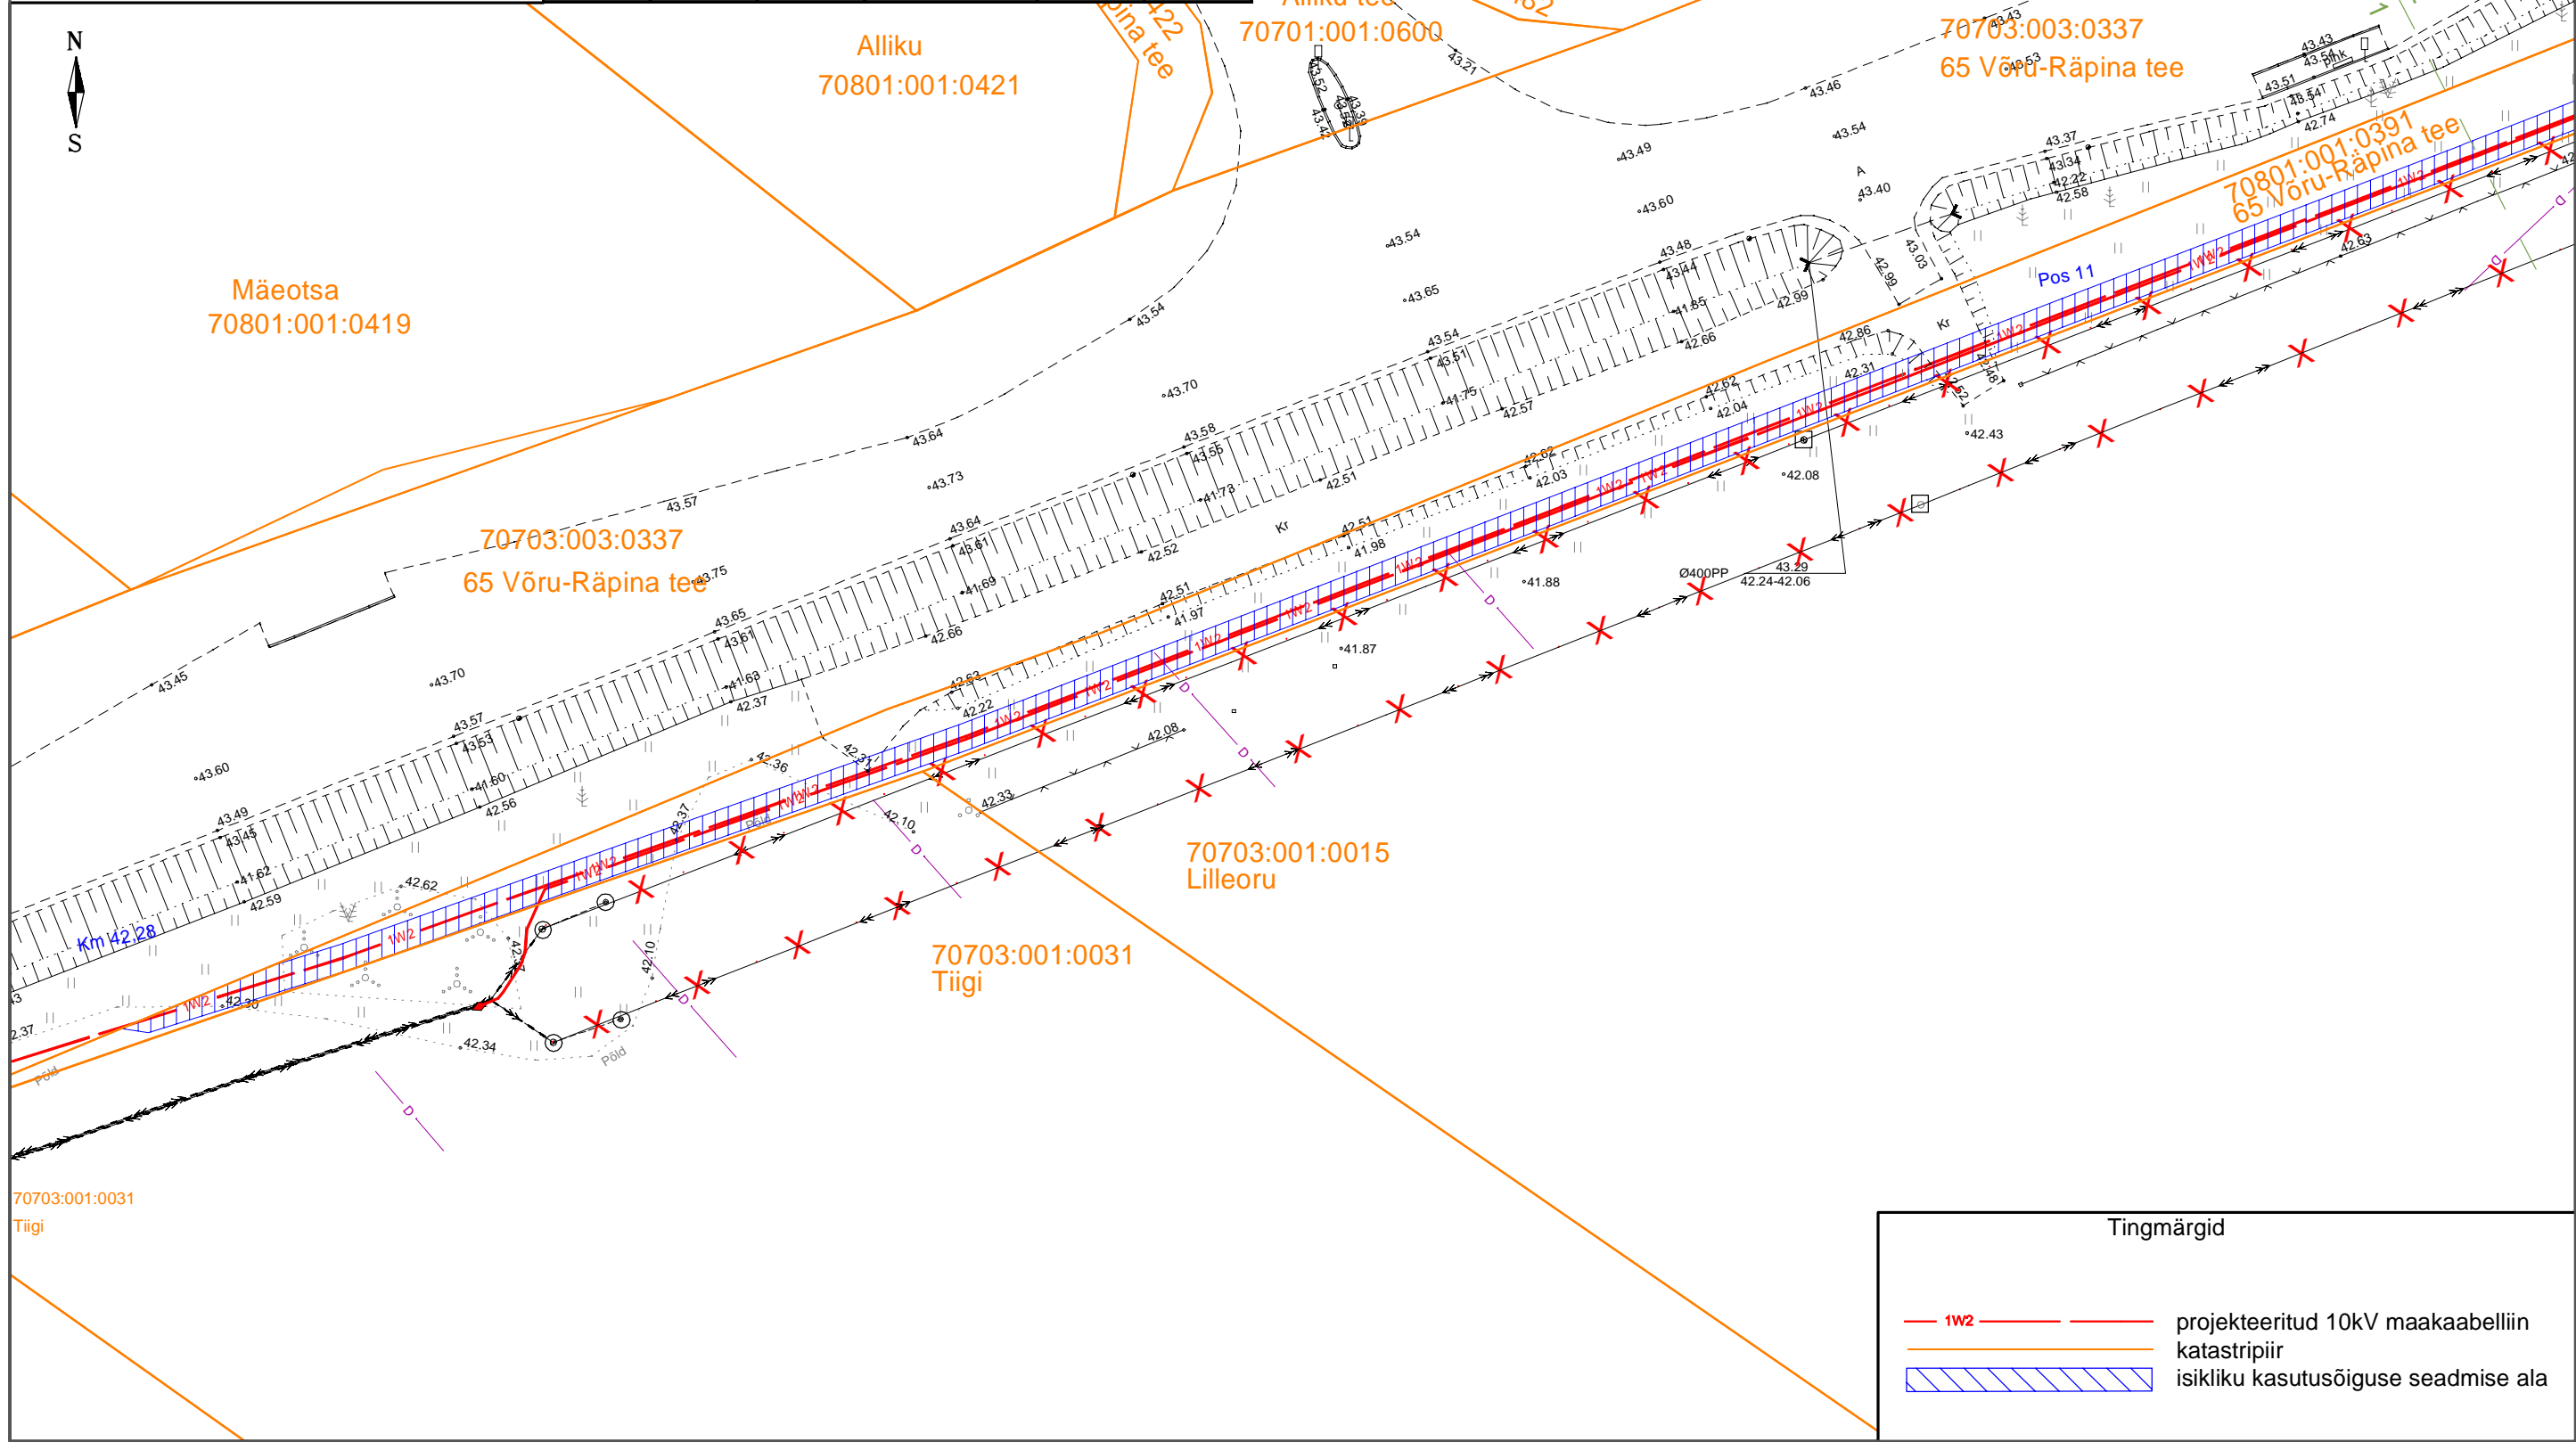

70801:001:0391
65 Võru-Räpina tee
Sillapää küla, Räpina vald, Põlvamaa

Mõõtkava 1:500 (A3)
Leht 1 (Lehti 2)

Koostaja: K. Kangro
k.kangro@leonhard-weiss.com

Jrk nr	IKÕ ala Pos nr (plaanil)	Kinnistu registriosa number	Katastriüksuse tunnus, nimi ja sihtots tarve	Asukoht riigitee suhtes (nr ja nimi) (lõigu algus ja lõpp km)	Ala pindala m ²
11.	Pos 11	18752350	70801:001:0391; transpordimaa	65 Võru- Räpina tee km 42,28- 42,69	860

Tingmärgid

- 1W2 — projekteeritud 10kV maakaabelliin
- katastripiir
- isikliku kasutusõiguse seadmise ala